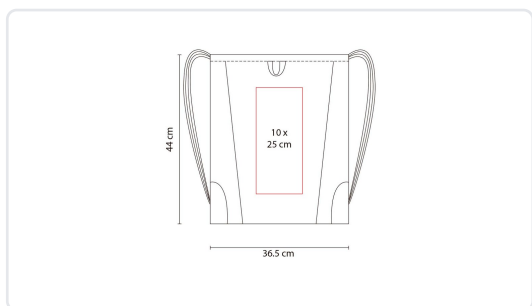

### ESPECIFICACIONES TÉCNICAS

Material	Non Woven / Poliéster
Medida del producto	36.5 x 44 cm
Área de impresión	10 x 25 cm
Técnica de impresión	Serigrafía
Piezas por caja	200
Peso bruto	11 kg
Dimensiones de la caja	48 x 39 x 37 cm
Caja individual	No
Bolsa individual	No

Área de impresión / Trazo técnico